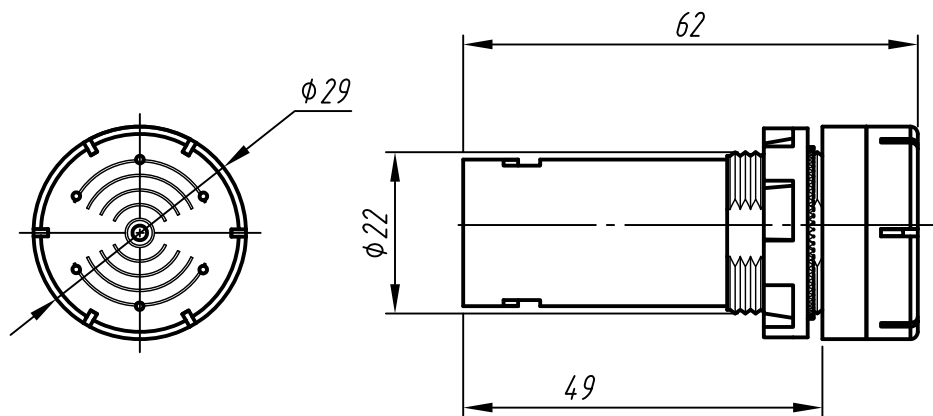

Перв. примен.

Справ. №

1. Размеры для справок.
2. Неуказанные предельные отклонения размеров:  $\pm IT12/2$ .
3. Звонок предназначен для установки на панель.
4. Цвет - красный.
5. 3D модель представлена для скачивания в свободном доступе на сайте компании "ОВЕН" в формате \*.STEP.